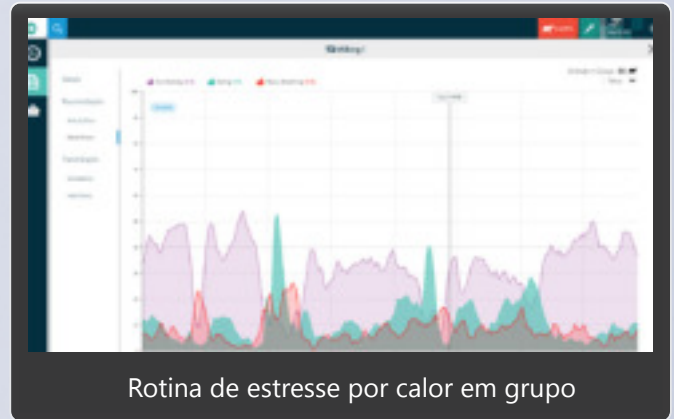

Maximize o potencial do gado jovem reduzindo riscos e custos

O plano para Gado Jovem fornece monitoramento avançado da saúde das bezerras até seis meses de idade, permitindo a detecção precoce de problemas de saúde e, conseqüentemente, a prevenção do impacto na curva de desempenho e redução da mortalidade.

Otimize o monitoramento da reprodução de novilhas do seu rebanho

Comece monitorando as novilhas através do plano Iniciante para otimizar a taxa de concepção. Para as vacas, opte entre os planos Avançado ou Premium, próprios para monitorar a saúde, nutrição e bem-estar.