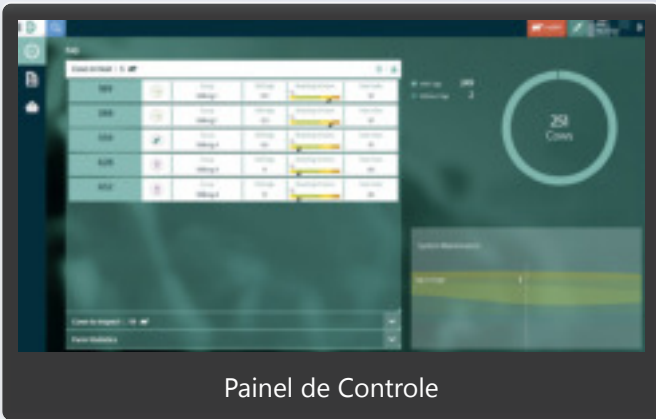

Maximize o potencial do gado jovem reduzindo riscos e custos

O plano para Gado Jovem fornece monitoramento avançado da saúde das bezerras até seis meses de idade, permitindo a detecção precoce de problemas de saúde e, conseqüentemente, a prevenção do impacto na curva de desempenho e redução da mortalidade.

Otimize o monitoramento da reprodução de novilhas do seu rebanho

Comece monitorando as novilhas através do plano Iniciante para otimizar a taxa de concepção. Para as vacas, opte entre os planos Avançado ou Premium, próprios para monitorar a saúde, nutrição e bem-estar.