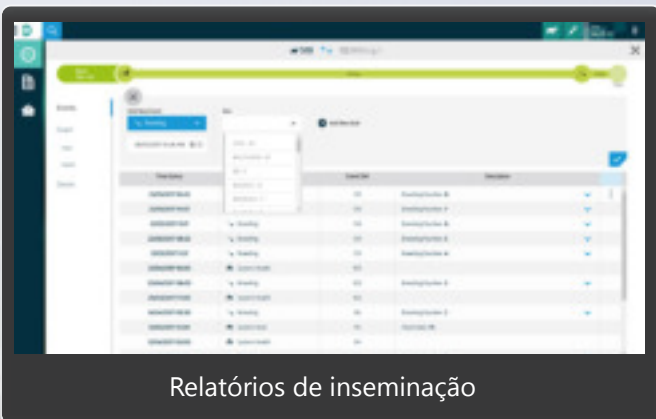

### Otimize o monitoramento da reprodução de novilhas do seu rebanho

Comece monitorando as novilhas através do plano Iniciante para otimizar a taxa de concepção. Para as vacas, opte entre os planos Avançado ou Premium, próprios para monitorar a saúde, nutrição e bem-estar.

Painel de Controle

Rotina de estresse por calor em grupo

Relatórios de inseminação

Gráfico de vacas doentes

Adicionando um evento a ficha do animal

Gráfico de comportamento de cio